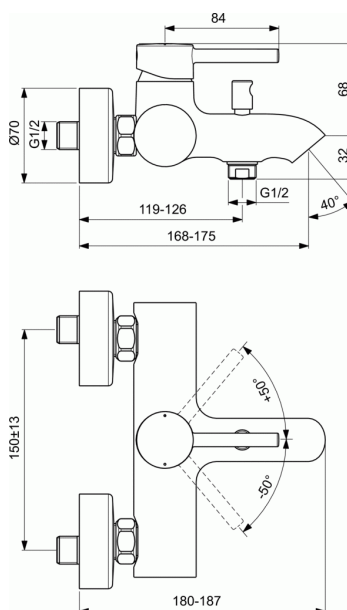

Cod produs BC199

CERALINE

Baterie pentru cada si dus, pe perete

Baterie pentru cada si dus, pe perete

Cartus ceramic 35 mm cu sistem de control al temperaturii
apei calda

Maner metalic cu indicator pentru apa rece si calda

Supapa de sens

Conectori standard S cu reductori de zgomot

Aerator ascuns

Divertor automat

In conformitate cu EN817

FINISAJ*

* AA = Crom

NORME