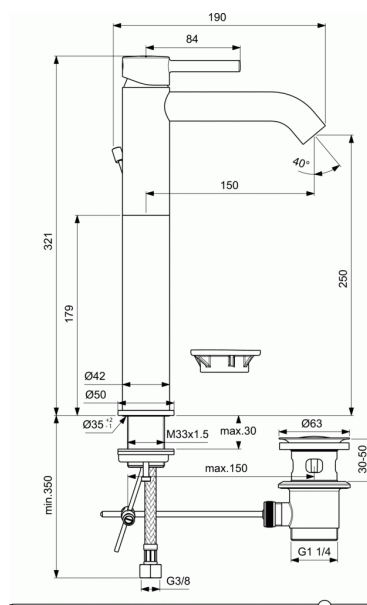

### Baterie pentru lavoar cu pipa inalta, tip Vessel

#### Baterie pentru lavoar cu pipa inalta, tip Vessel

Cartus ceramic 35 mm cu sistem de control al temperaturii apei calda

Maner metalic cu indicator pentru apa rece si calda

Aerator ascuns cu limitator debit 5 l/min

Ventil metalic

Fixare Easy-Fix

Racorduri flexibile G3/8" pentru alimentarea cu apa

In conformitate cu EN817