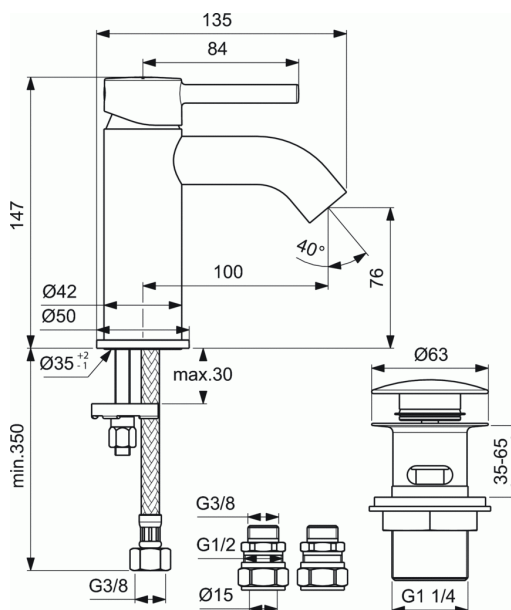

CERALINE

Baterie pentru lavoar

Baterie pentru lavoar

Cartus ceramic 35 mm cu sistem de control al temperaturii apei calda

Maner metalic cu indicator pentru apa rece si calda

Aerator ascuns cu limitator debit 5 l/min (mounted on the product)

Piesa pentru directionare debit (in cutie)

Ventil Click

Fixare Easy-Fix

Racorduri flexibile G3/8" pentru alimentarea cu apa

In conformitate cu EN817

FINISAJ*

* AA = Crom

NORME