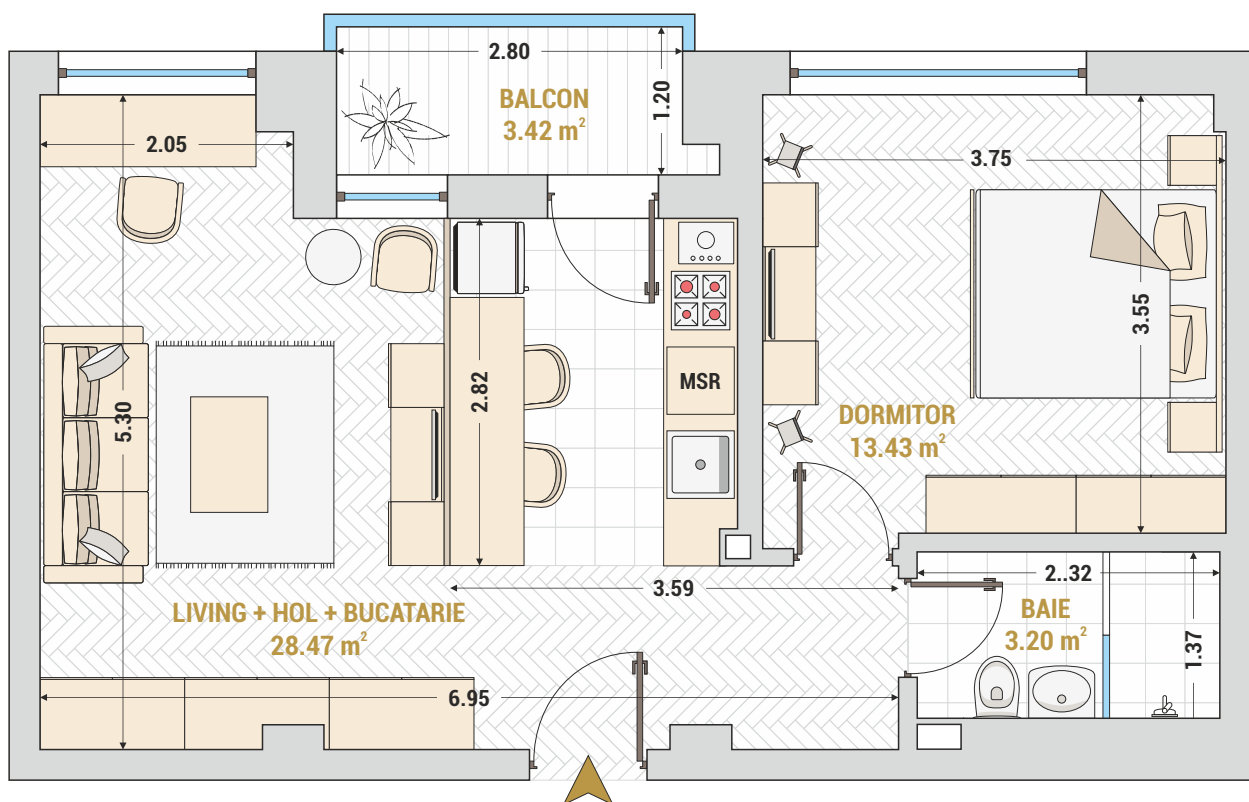

## APARTAMENT 2 CAMERE TIP 1 - TRONSON 1A

Living + Hol + Bucatarie - 28.47 m<sup>2</sup>  
 Dormitor - 13.43 m<sup>2</sup>  
 Baie - 3.20 m<sup>2</sup>  
 Balcon - 3.42 m<sup>2</sup>  
 Suprafata utila - 45.10 m<sup>2</sup>  
 Suprafata utila + Balcon - 48.52 m<sup>2</sup>

Disponibilitate - Parter - Nr. 4