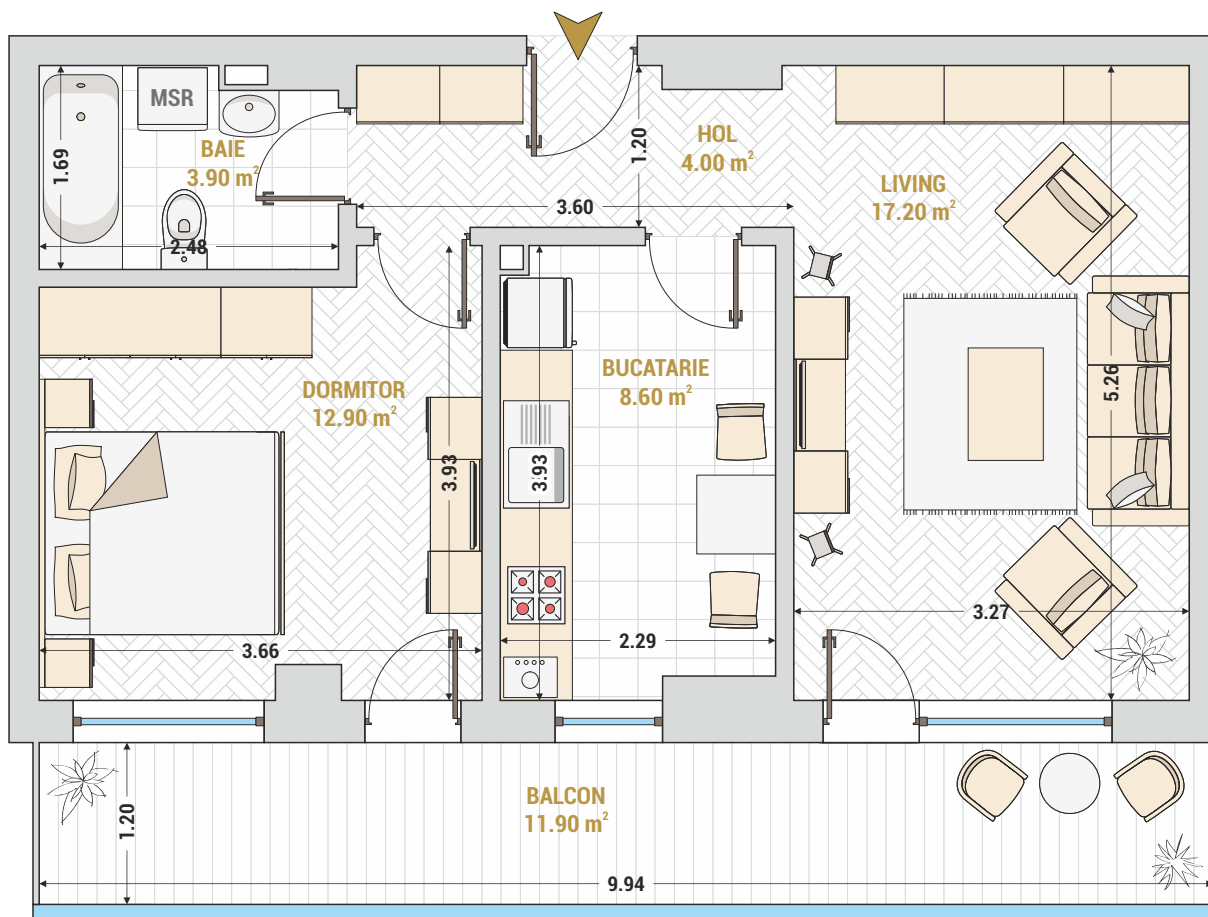

CATEDRAL
RESIDENCE

APARTAMENT 2 CAMERE TIP 4 - TRONSON 1

Living	17.20 m ²
Dormitor	12.90 m ²
Bucatarie	8.60 m ²
Baie	3.90 m ²
Hol	4.00 m ²
Balcon	11.90 m ²
Suprafata utila	46.60 m ²
Suprafata utila + Balcon	58.50 m ²

DISPONIBILITATE	Etaj 1 - Nr. 11
	Etaj 2 - Nr. 20
	Etaj 3 - Nr. 29