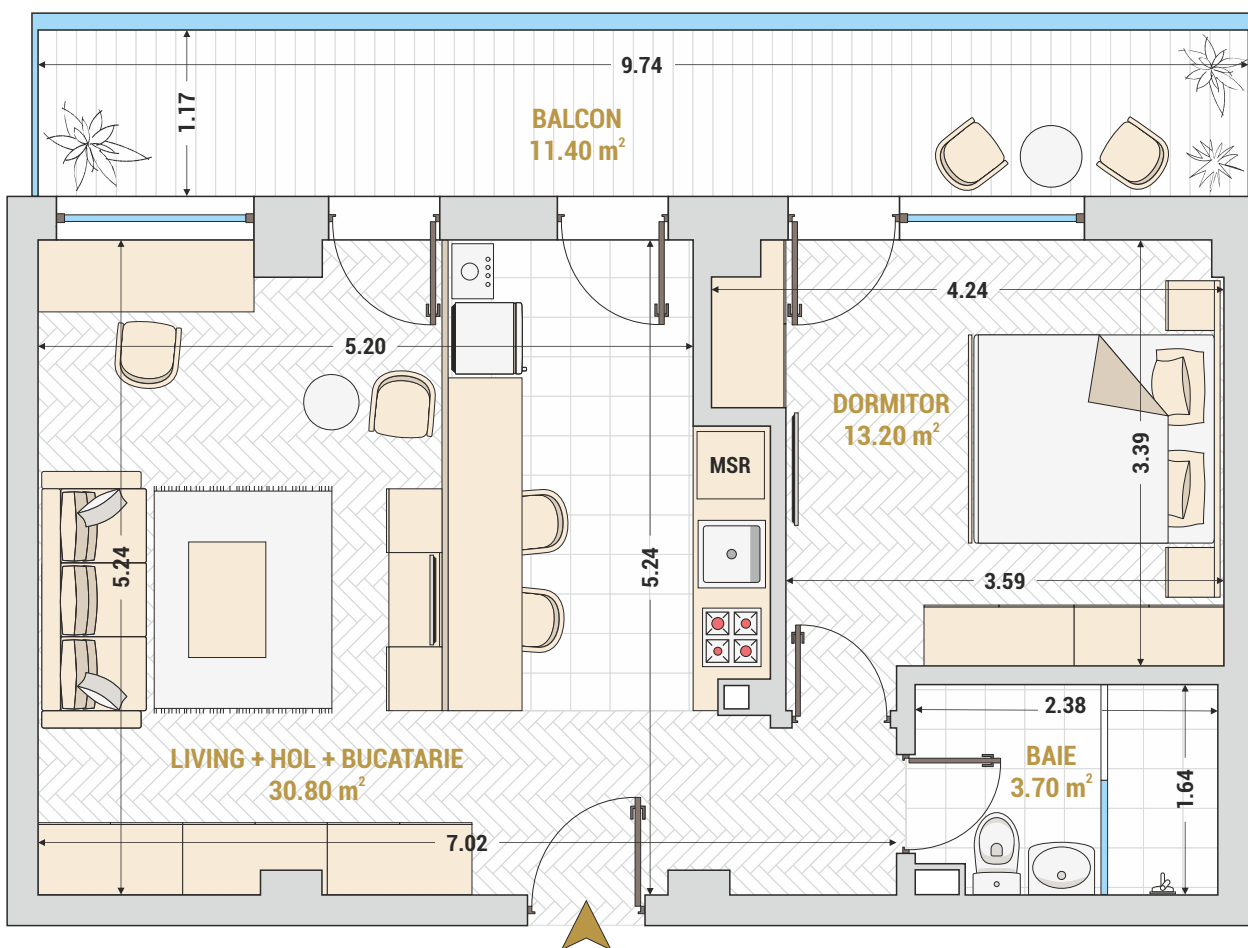

## APARTAMENT 2 CAMERE TIP 4 - TRONSON 1A

Living + Hol + Bucatarie - 30.80 m<sup>2</sup>  
 Dormitor - 13.20 m<sup>2</sup>  
 Baie - 3.70 m<sup>2</sup>  
 Balcon - 11.40 m<sup>2</sup>

Suprafata utila - 47.70 m<sup>2</sup>  
 Suprafata utila + Balcon - 59.10 m<sup>2</sup>

Disponibilitate - Etaj 1 - Nr. 13  
 Etaj 2 - Nr. 22  
 Etaj 3 - Nr. 30