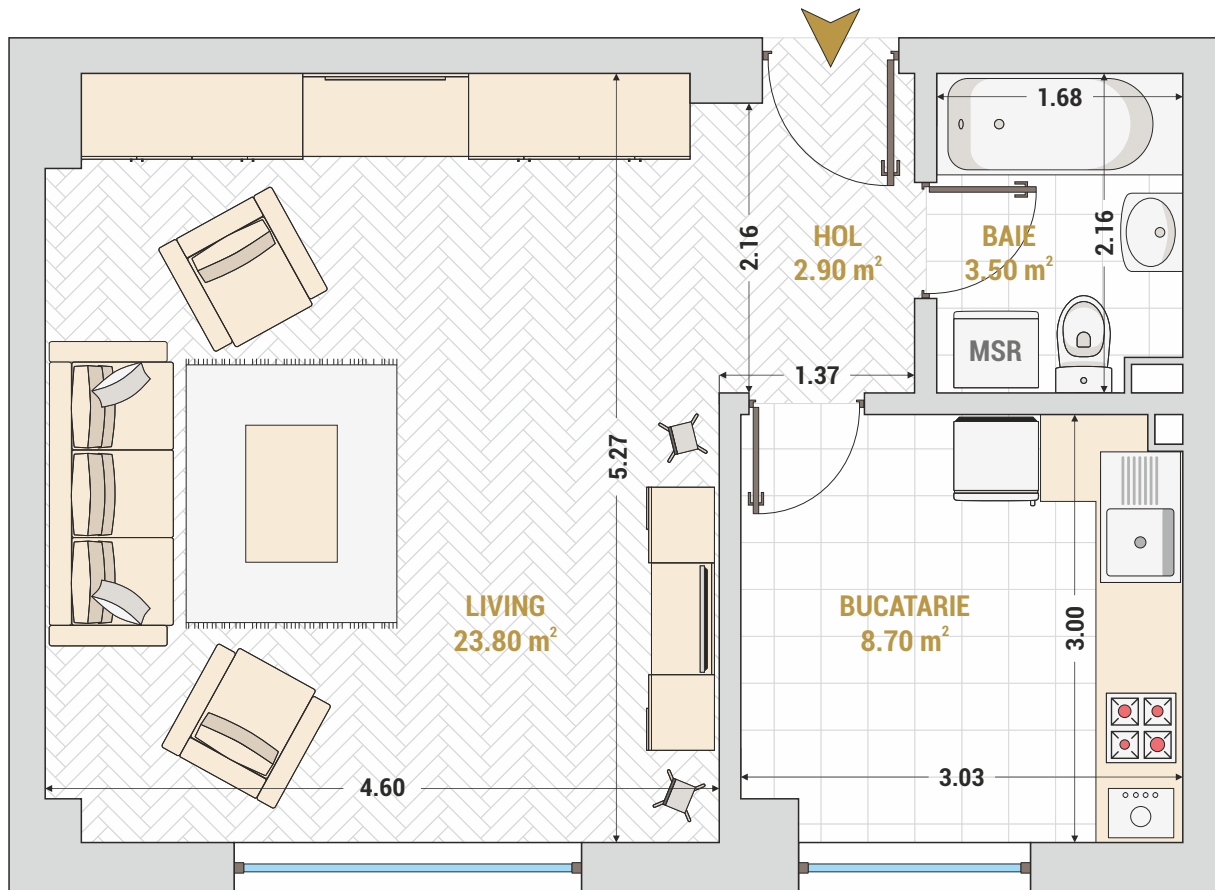

CATEDRAL
RESIDENCE

GARSONIERA TIP 1 - TRONSON 1

Living	23.80 m ²
Bucatarie	8.70 m ²
Baie	3.50 m ²
Hol	2.90 m ²
Suprafata utila	38.90 m ²

DISPONIBILITATE Parter - Nr. 6