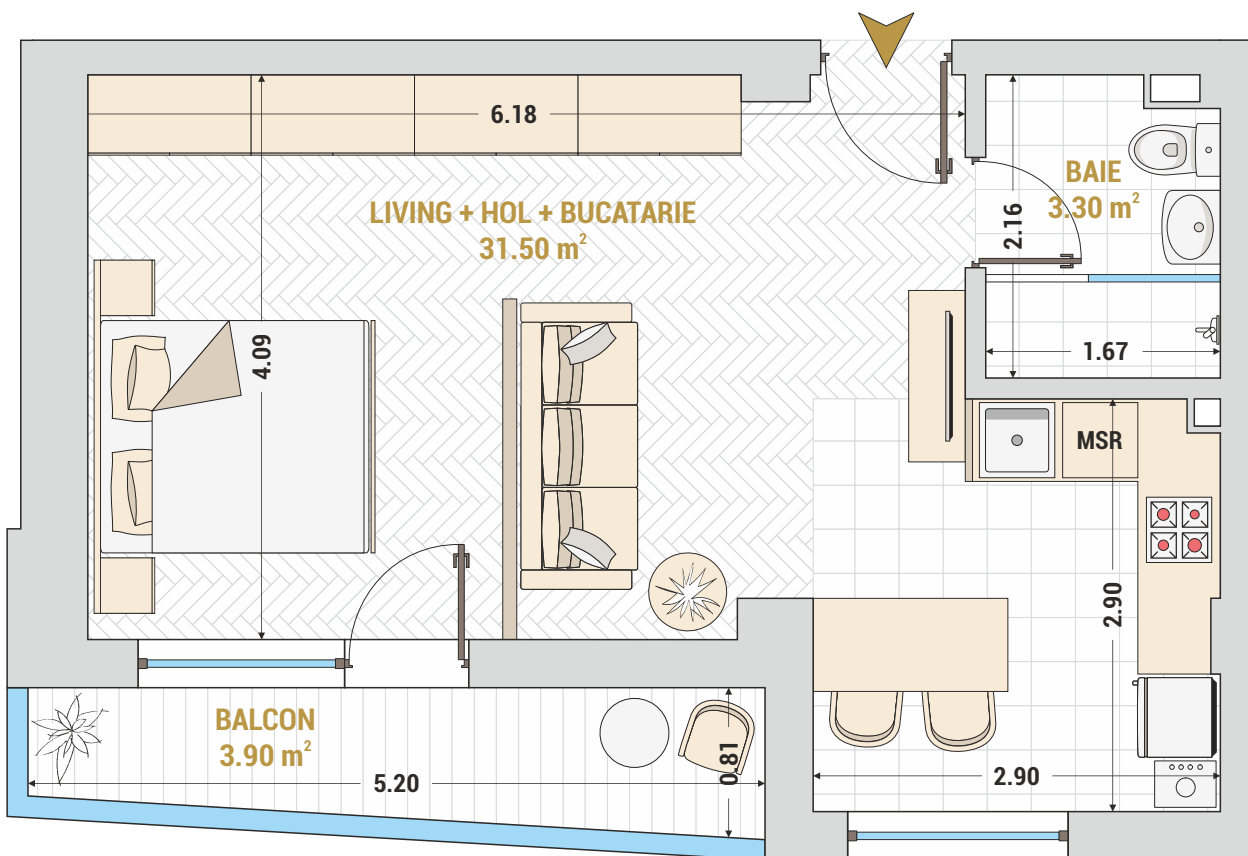

CATEDRAL
RESIDENCE

GARSONIERA TIP 3 - TRONSON 1A

Living + Hol + Bucatarie - 31.50 m²

Baie - 3.30 m²

Balcon - 3.90 m²

Suprafata utila - 34.80 m²

Suprafata utila + Balcon - 38.70 m²

Disponibilitate - Etaj 1 - Nr. 10

Etaj 2 - Nr. 19

Etaj 3 - Nr. 28