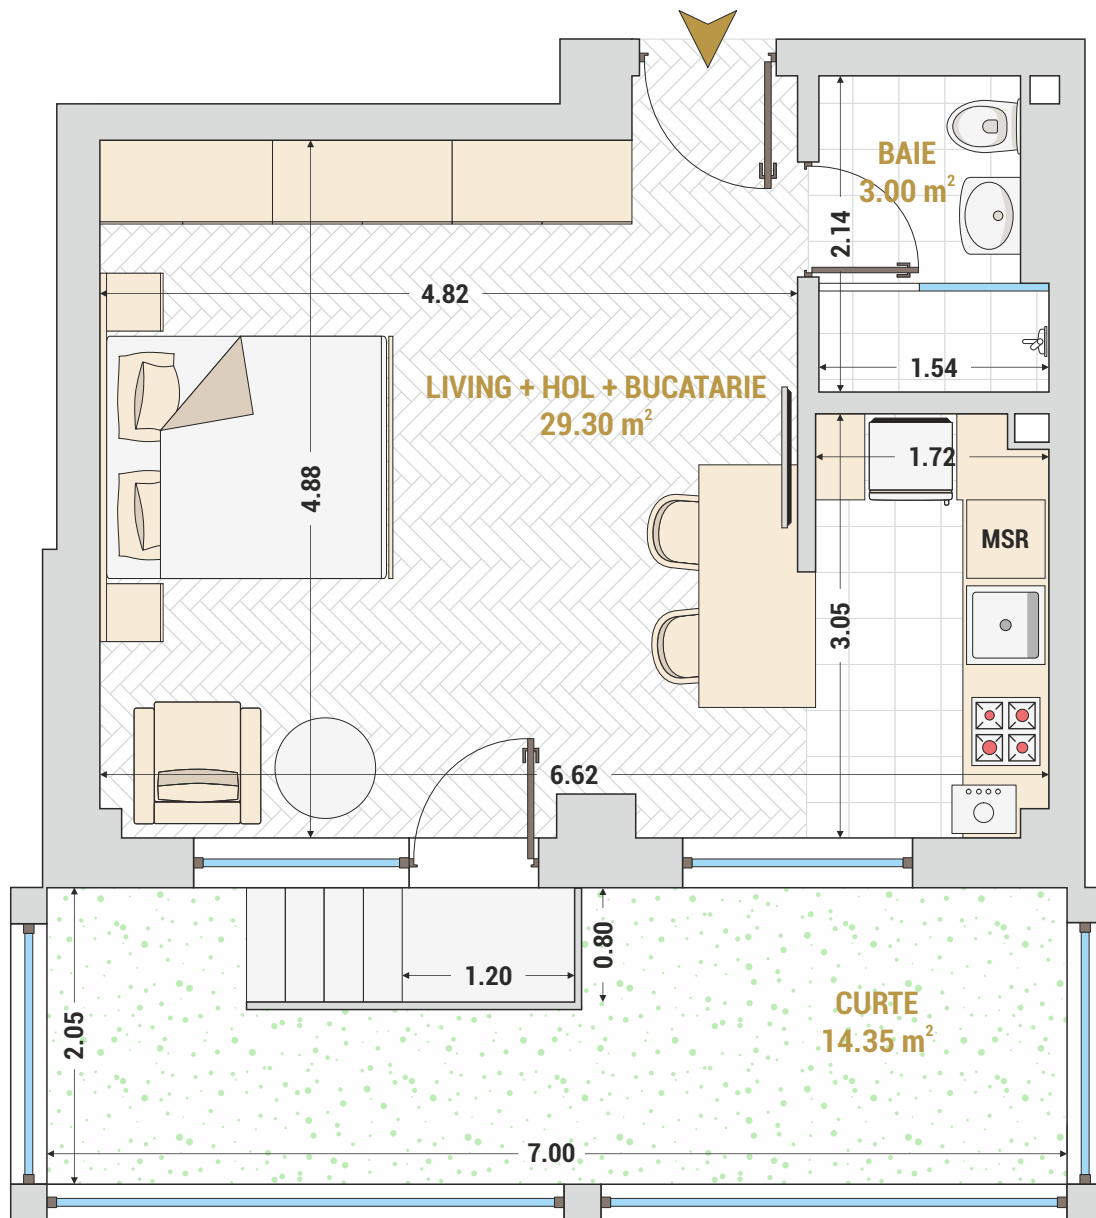

CATEDRAL
RESIDENCE

GARSONIERA TIP 5 - TRONSON 1A

Living + Hol + Bucatarie - 29.30 m²

Baie - 3.00 m²

Curte - 14.35 m²

Suprafata utila - 32.30 m²

Suprafata utila + Curte - 46.65 m²

Disponibilitate - Parter - Nr. 8