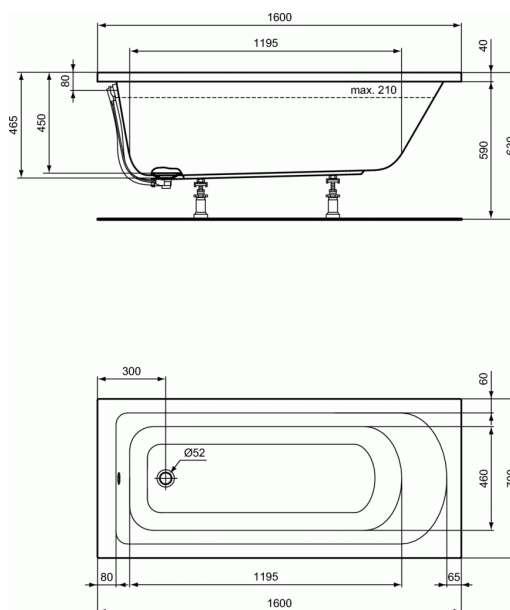

HOTLINE NEW

Cada rectangulara 160x70 cm pentru incastrat sau pentru montare cu panouri

Cada rectangulara 160x70 cm pentru incastrat sau pentru montare cu panouri

4 mm, acrilic alb

Fara orificiu pentru baterie

Volum de apa 210 litri

EN 14 516

Optionale recomandate: □□

- Panou frontal 160 cm, cu set de fixare (K229901)
- Panou lateral 70 cm, cu set de fixare (K229401)
- Set de fixare pentru cada incastrata (K731867)
- Set de fixare pentru cada pentru montare cu panouri (B156467)
- Cadre metalice pentru fixarea marginii cazii pe perete (3 bucati) (K711167)
- Sistem de scurgere cu preaplin "MULTIPLEX", Ø52 mm, crom (K7804AA)
- Sistem de scurgere cu preaplin "MULTIPLEX TRIO", Ø52 mm, crom (K7807AA)

PRODUSE RECOMANDATE

Set picioare pentru cada incastrata	K7274
Sistem de fixare pe perete MEPA	K7255
Sistem de scurgere cu preaplin "MULTIPLEX"	K7804
Sistem de scurgere cu preaplin "MULTIPLEX TRIO"	K7807