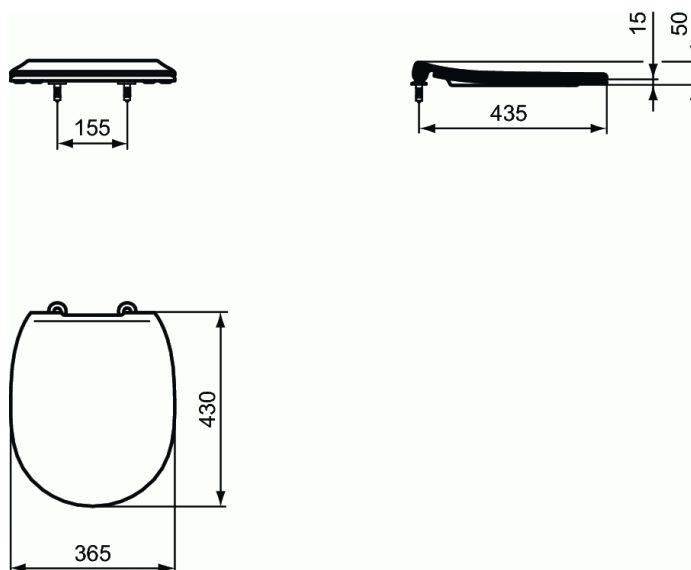

Cod produs E7724

CONNECT

Capac vas WC SUBTIRE, inchidere lenta

Capac vas WC SUBTIRE, inchidere lenta

Duroplast

Cu balamale usor de detasat

Inchidere lenta

FINISAJ*

01

* 01 = Alb European

NORME