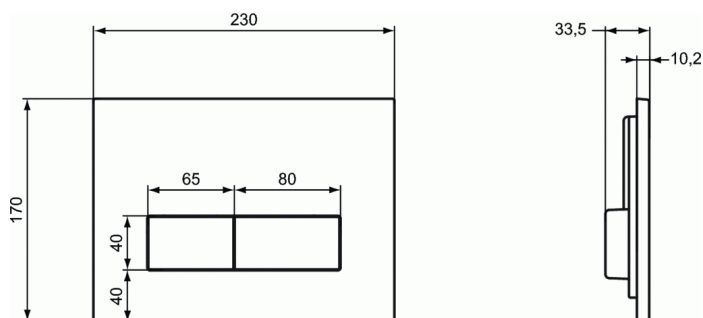

Cod produs W3708

ECO SYSTEMS

Clapeta cu dubla comanda crom lucios (dreptunghiulara)

Clapeta cu dubla comanda crom lucios (dreptunghiulara)

Mecanica

ABS

IS logo

Crom, Alb, Crom mat