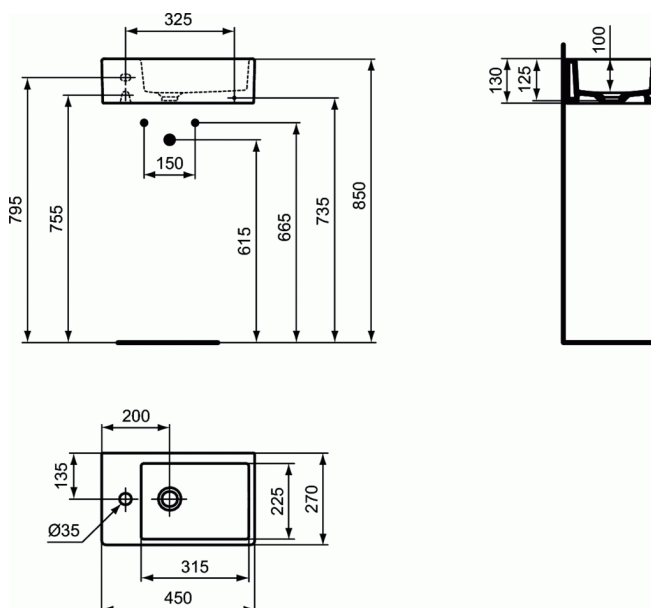

### Lavoar de spalat pe maini 45 cm

#### Lavoar de spalat pe maini 45 cm

Cu orificiu stanga pentru baterie, fara preaplin

EN 14688

In cutie de carton

Include: Set de fixare

Optionale recomandate:

- Set de fixare M10 x 140 mm (WW965340)
- Sifon estetic G1 1/4 (E0079AA)
- Robinet coltar estetic (conexiune la apa G1/2, conexiunea la furtunul flexibil al bateriei 10 mm/ G3/8) - 1 bucata (A3491AA)
- Sifon pentru lavoar G1 1/4 - de tip tubular (A2305AA)
- Robinet coltar (conectare la apa G1/2, conectare la baterie 10mm/ G3/8) - 1 bucata (B7883AA)
- Adaptor pentru sifon G 1 1/4 (daca se monteaza cu baterie fara ventil) (B4801AA)
- Ventil pentru lavoar fara prea-plin G1 ¼ (J3291AA)