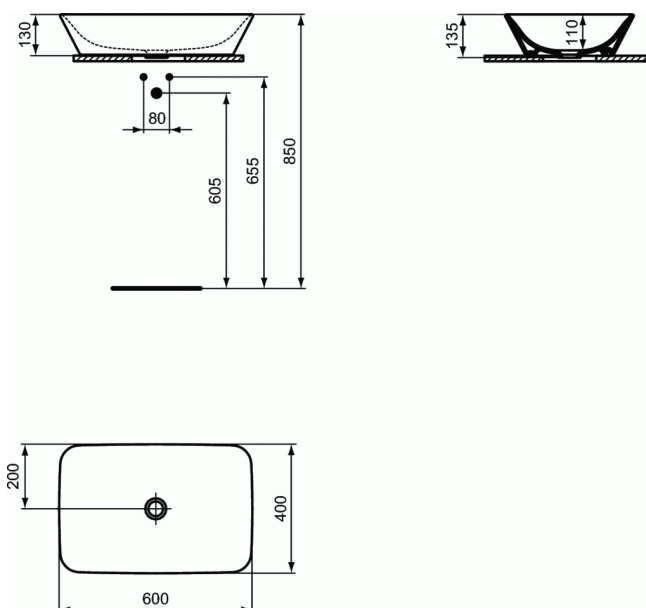

### Lavoar 60x40 cm pentru montaj pe blat

#### Lavoar 60x40 cm pentru montaj pe blat

Fara orificiu pentru baterie, fara cu preaplin  
Include: Set de fixare D570967, sablonul de taiere  
VV2401290524

In cutie de carton

EN 14688

Va rugam folositi un ventil pentru lavoar fara prea-plin!