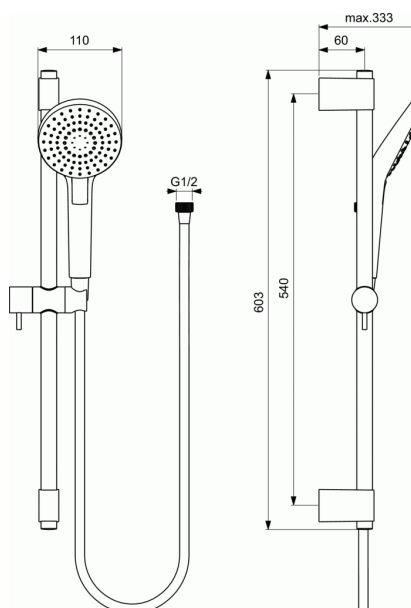

IDEALRAIN EVO

Round Para de dus mobila 110 mm si Bara culisanta 600 mm

Round Para de dus mobila 110 mm si Bara culisanta 600 mm

600 mm bara culisanta cu prindere metalica
Suport pentru bara metalica si suport de dus pentru sustinere si durabilitate

Maner metalic usor de folosit

Furtun flexibil de dus 1750 mm IDEALFLEX

Para de dus mobila 110 mm

3 modele de jet cu buton de selectare:

- Ploaie
- Ploaie aerata
- Masaj

Limitator debit 8 l/min

Logo IS

Presiunea apei mai mult de 0.1bar

FINISAJ*

* AA = Crom

NORME