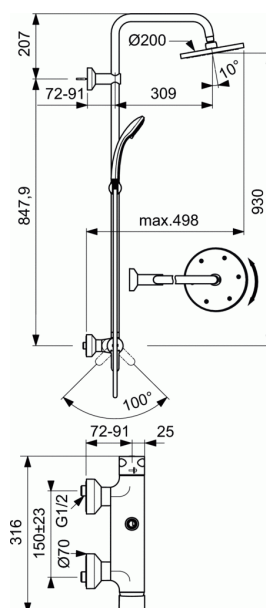

IDEALRAIN SOFT

Sistem de dus

Sistem de dus

Baterie monocomanda de dus aparenta cu divertor incorporat

Corp masiv turnat

Cartus de debit inalt 40mm IS cu HWTC, cu CLICK

Racordare cu piulite ascunse, conectori S

Maner metalic cu indicator rosu si albastru

Supapa de sens

Divertor manual ceramic 35mm cu 2 cai incorporat; rotatie 1800

Teava dreapta cu inaltime totala de 1051mm

Tija reglabila prin buton

Brat indoit cu articulatie

Consola metalica de fixare la perete - compenseaza pana la 10mm

Palarie de dus din plastic 200mm

Para de dus mobila 80mm 3F (ploaie, cantitate mica de ploaie si jeturi de masaj)

limitator de debit 8l/min

* AA = Crom

NORME