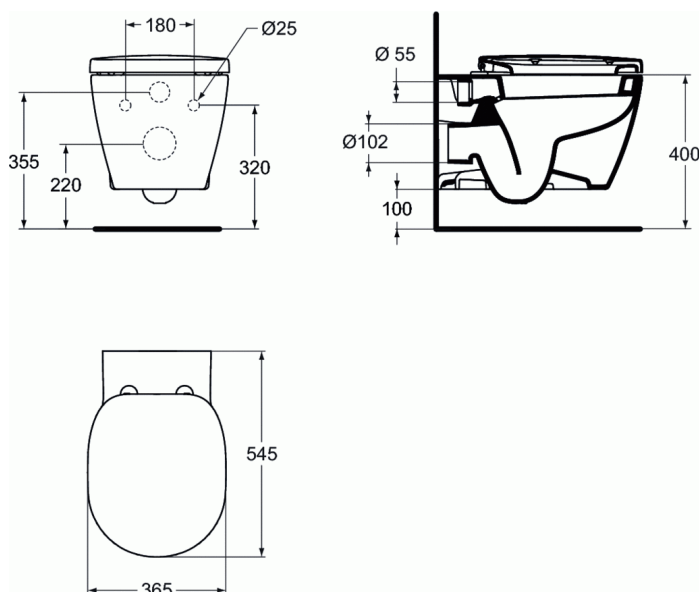

## CONNECT Vas WC suspendat

### Vas WC suspendat

Cu evacuare orizontala si spalare verticala

24,7 kg

EN 997

In cutie de carton

Echipare necesara:

- Capac vas WC SUBTIRE E772301
- Capac vas WC SUBTIRE, inchidere lenta E772401
- Capac vas WC E712801
- Capac vas WC, inchidere lenta E712701